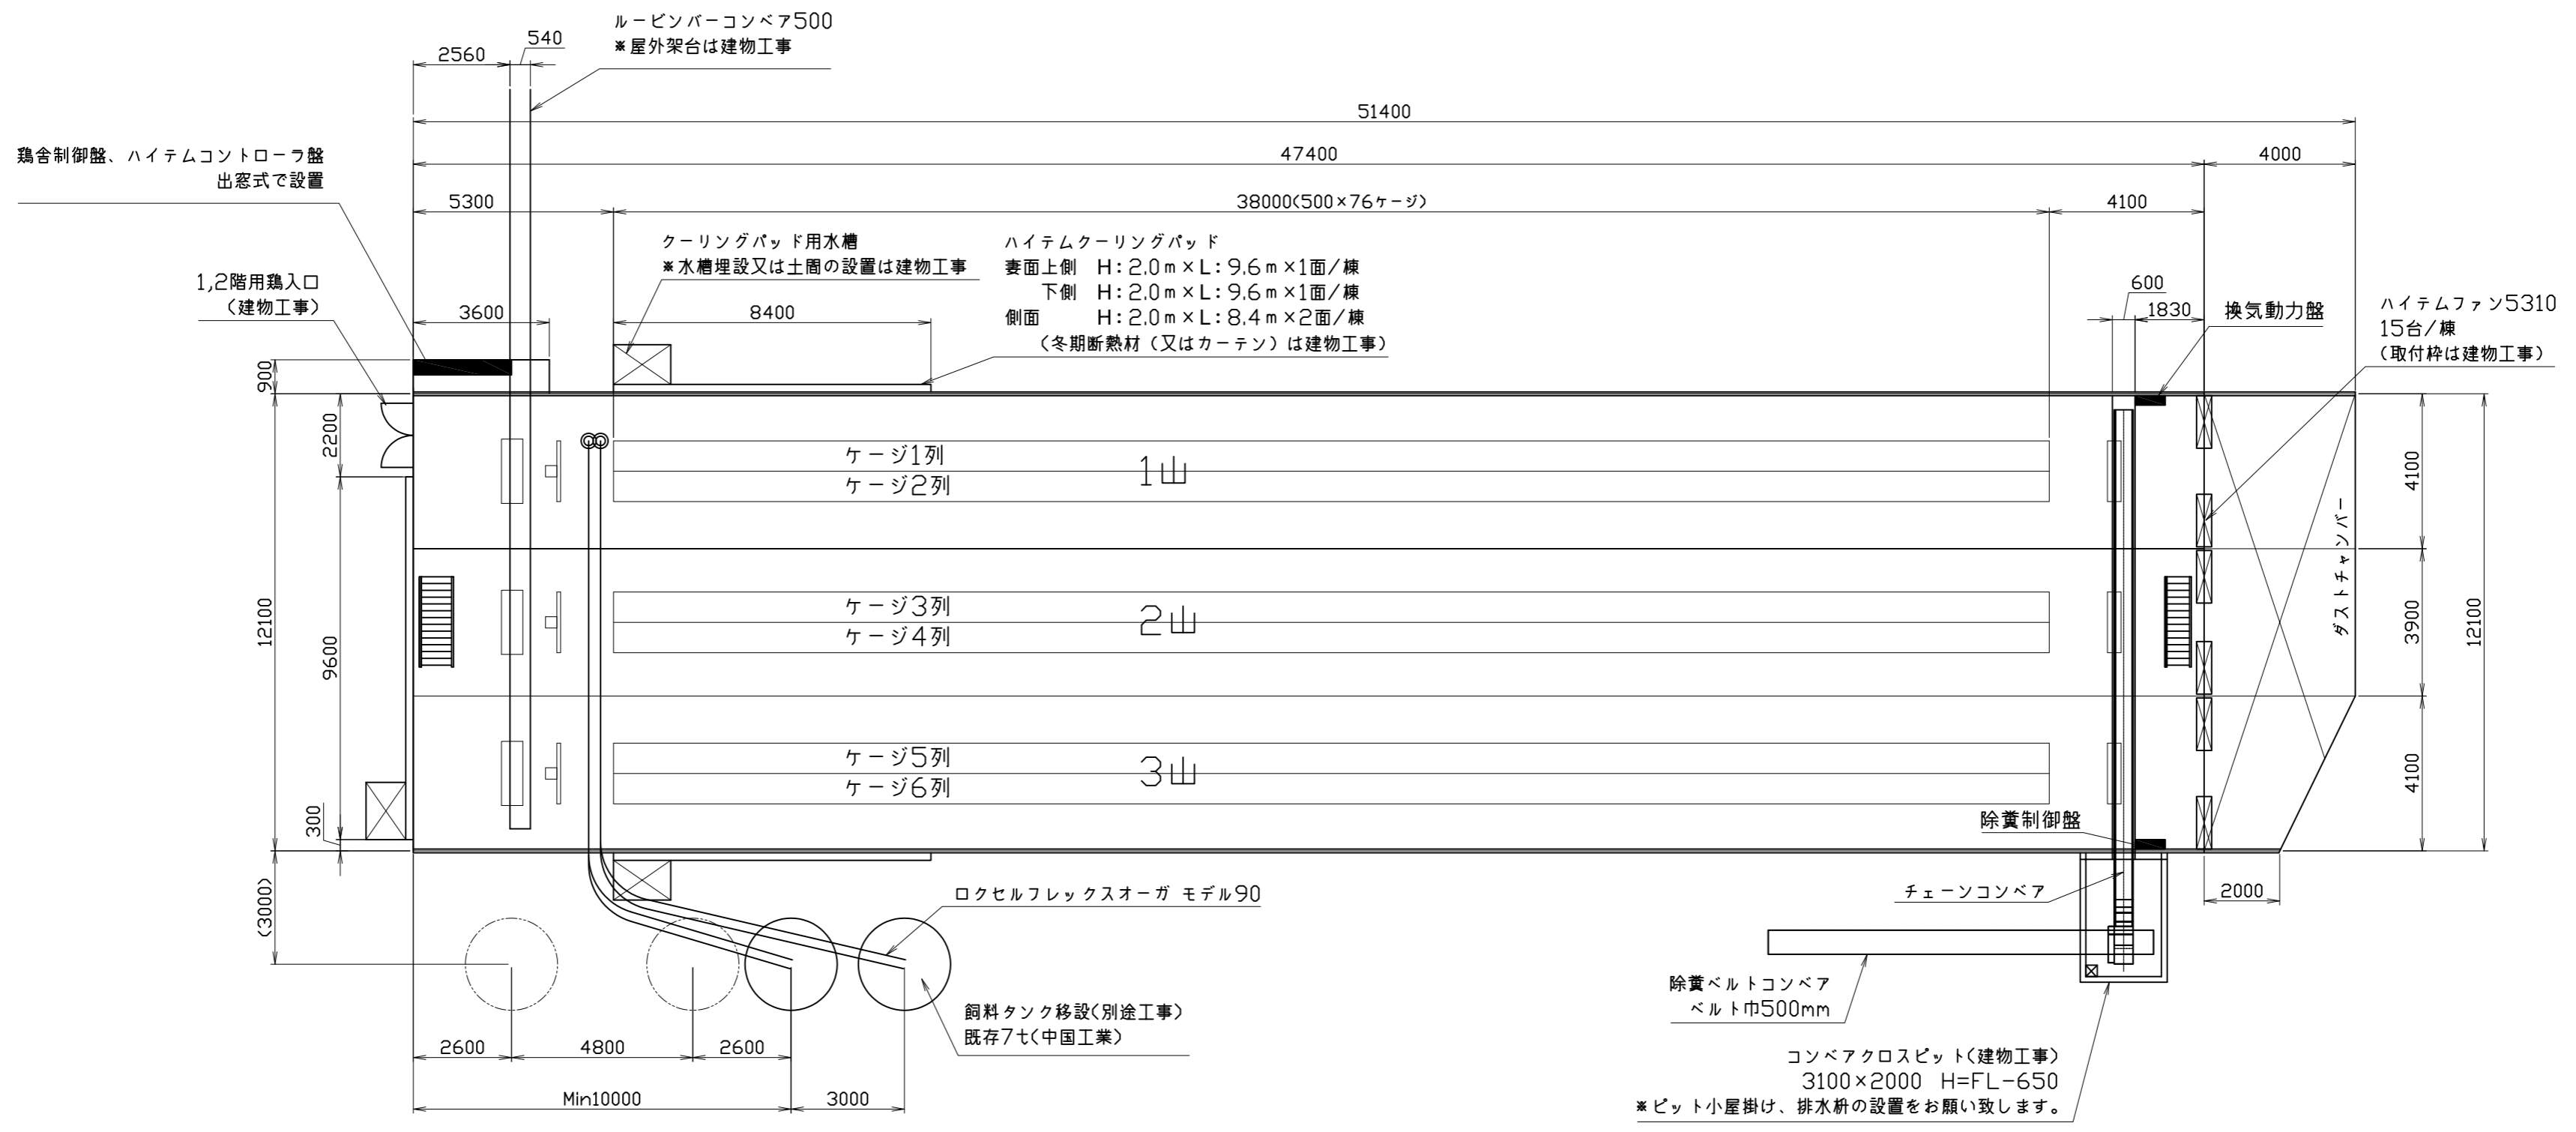

ハイテム直立ベルトケージシステム
 エコブリーズシリーズ 50/57E
 ケージ列 6段6列38.00m長さ(76ケージ)
 収容羽数 19,152羽/棟 (7羽/ケージ)

作 図 柴田	株式会社 ハイテム	ユーザー名	有限会社 福田ファーム 様	縮尺	1/150	日付	2016.06.17
		プロジェクト名	成鶏舎改造工事	図面番号	1500478-02D		
		図面名	平面図				

ハイテム直立ベルトケージシステム
 エコブリーズシリーズ 50/57E
 ケージ列 6段6列38.00m長さ(76ケージ)
 収容羽数 19,152羽/棟 (7羽/ケージ)

巻き上げカーテン (建物工事)
開口900mm

クーリングパッド部

リストラクタ (建物工事)
15m以内のスパンで設置
*入気(パド)側から板を取付ください

巻き下げカーテン (建物工事)
開口800mm

巻き下げカーテン (建物工事)
開口900mm

中層デッキ:
グレーチング

中層デッキ受け材
ロ-100×100
(建物工事)

ケージ列下ブラシ

株式会社 ハイテム	ユーザー名	有限会社 福田ファーム 様	縮尺	1/40	日付	2016.06.17
	プロジェクト名	成鶏舎改造工事	図面番号	1500478-03E		
	図面名	断面図				

作図
柴田