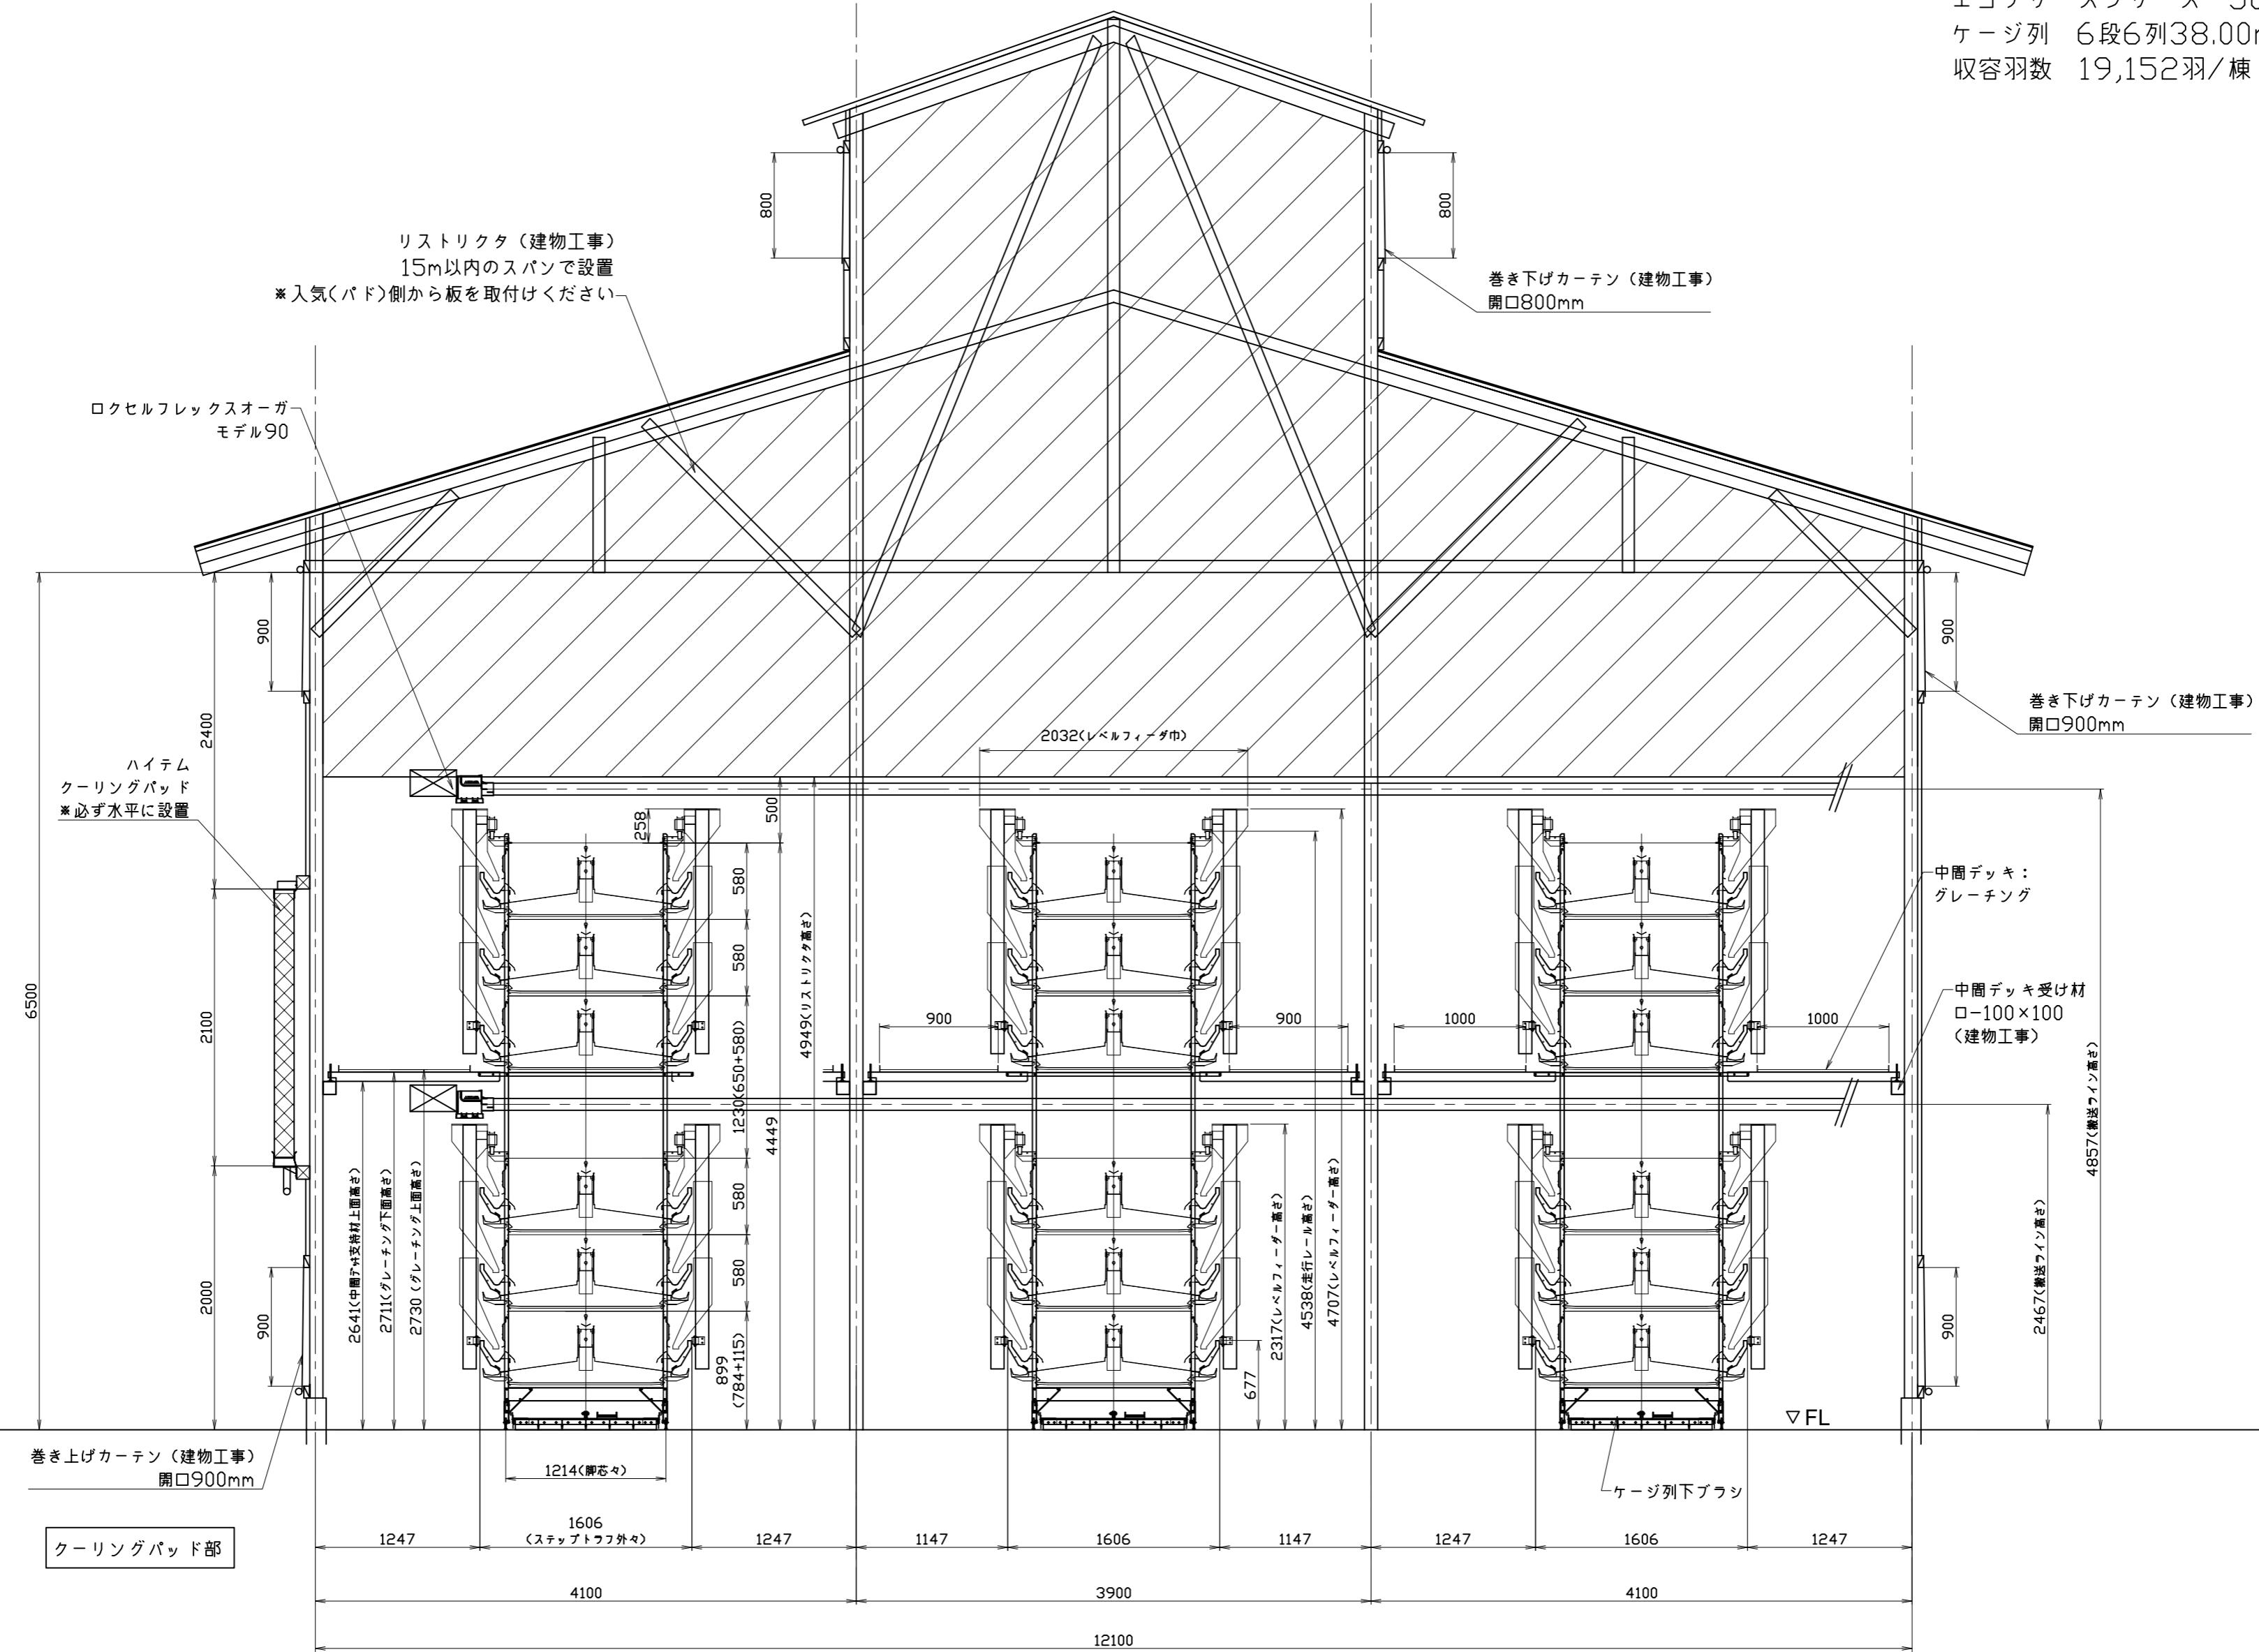

ハイテム直立ベルトケージシステム
 エコブリーズシリーズ 50/57E
 ケージ列 6段6列38.00m長さ(76ケージ)
 収容羽数 19,152羽/棟 (7羽/ケージ)

作 図 柴田	株式会社 ハイテム	ユーザー名	有限会社 福田ファーム 様	縮尺	1/150	日付	2016.06.17
		プロジェクト名	成鶏舎改造工事	図面番号	1500478-02D		
		図面名	平面図				

ハイテム直立ベルトケージシステム
 エコブリーズシリーズ 50/57E
 ケージ列 6段6列38.00m長さ(76ケージ)
 収容羽数 19,152羽/棟 (7羽/ケージ)

巻き上げカーテン (建物工事)
開口900mm

クーリングパッド部

リストラクタ (建物工事)
15m以内のスパンで設置
*入気(パド)側から板を取付ください

巻き下げカーテン (建物工事)
開口800mm

巻き下げカーテン (建物工事)
開口900mm

中層デッキ:
グレーチング

中層デッキ受け材
ロ-100×100
(建物工事)

ケージ列下ブラシ

株式会社 ハイテム	ユーザー名	有限会社 福田ファーム 様	縮尺	1/40	日付	2016.06.17
	プロジェクト名	成鶏舎改造工事	図面番号	1500478-03E		
	図面名	断面図				

作図
柴田